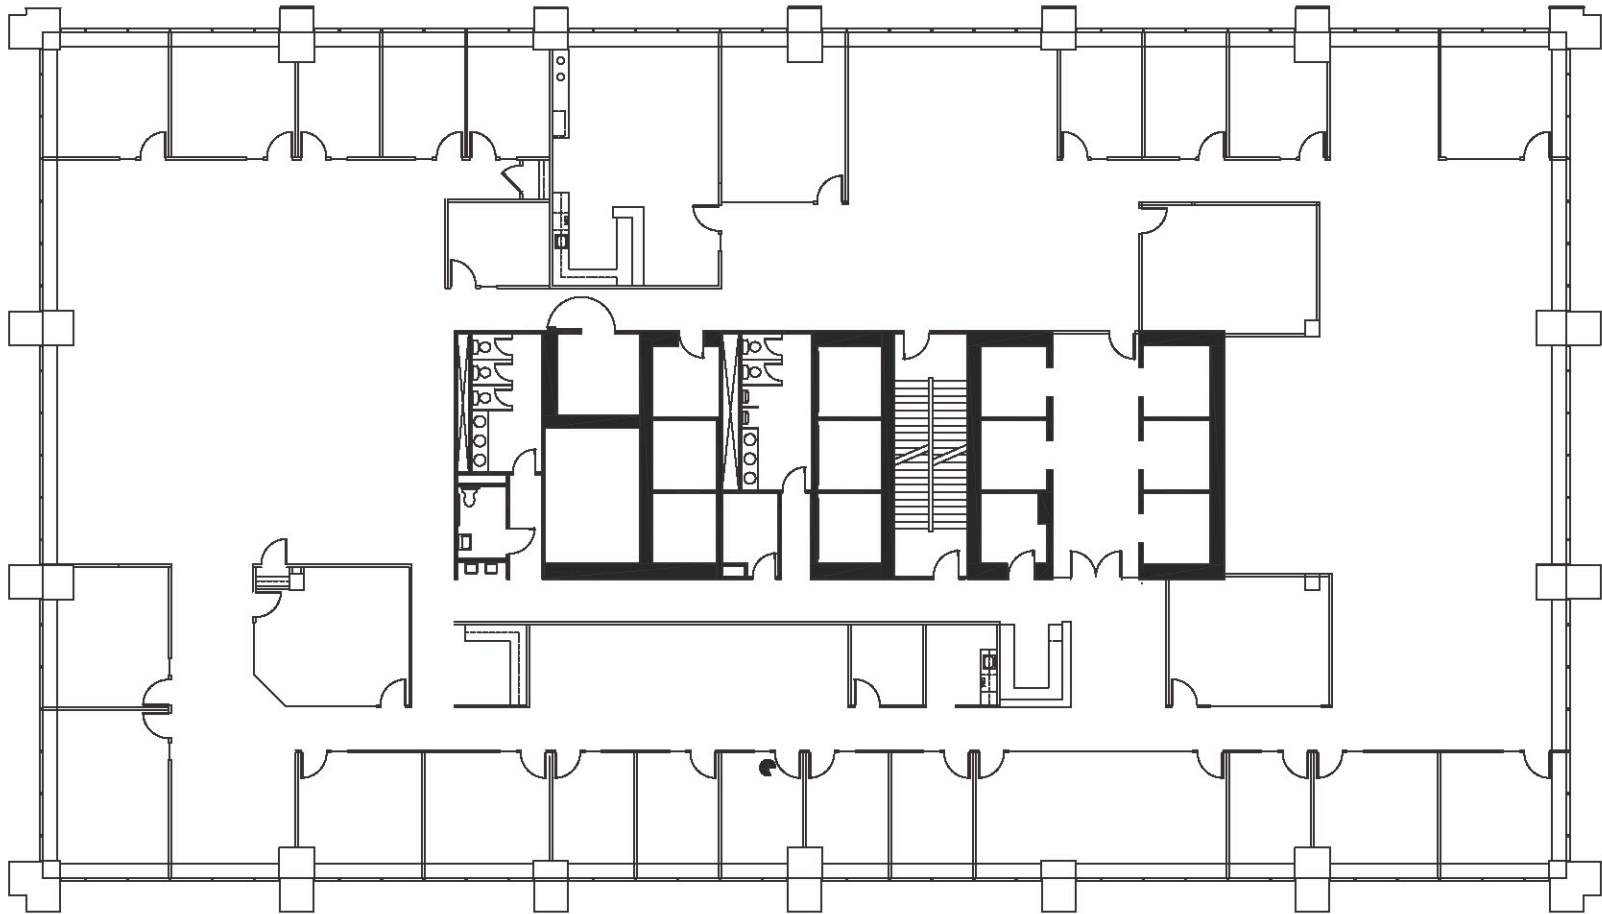

16@ BROADWAY

SUITE 700 | 17,576 SF

Move-in ready spec suite, Full-floor opportunity

JULIE RHOADES
+1 303 542 1520
julie.rhoades@am.jll.com

MICHAEL CRANE
+1 303 260 6533
michael.crane@am.jll.com

MADDY STEVENSON
+1 303 542 1514
maddy.stevenson@am.jll.com