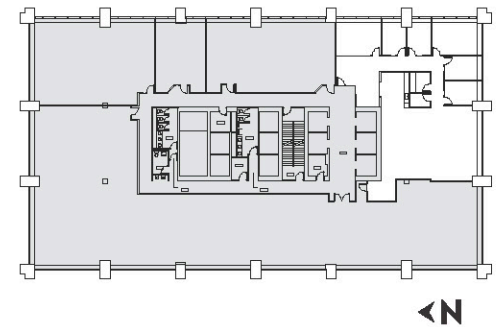

Move-in ready spec suite

KEY

JULIE RHOADES
+1 303 542 1520
julie.rhoades@am.jll.com

MICHAEL CRANE
+1 303 260 6533
michael.crane@am.jll.com

MADDY STEVENSON
+1 303 542 1514
maddy.stevenson@am.jll.com

nuveen
REAL ESTATE