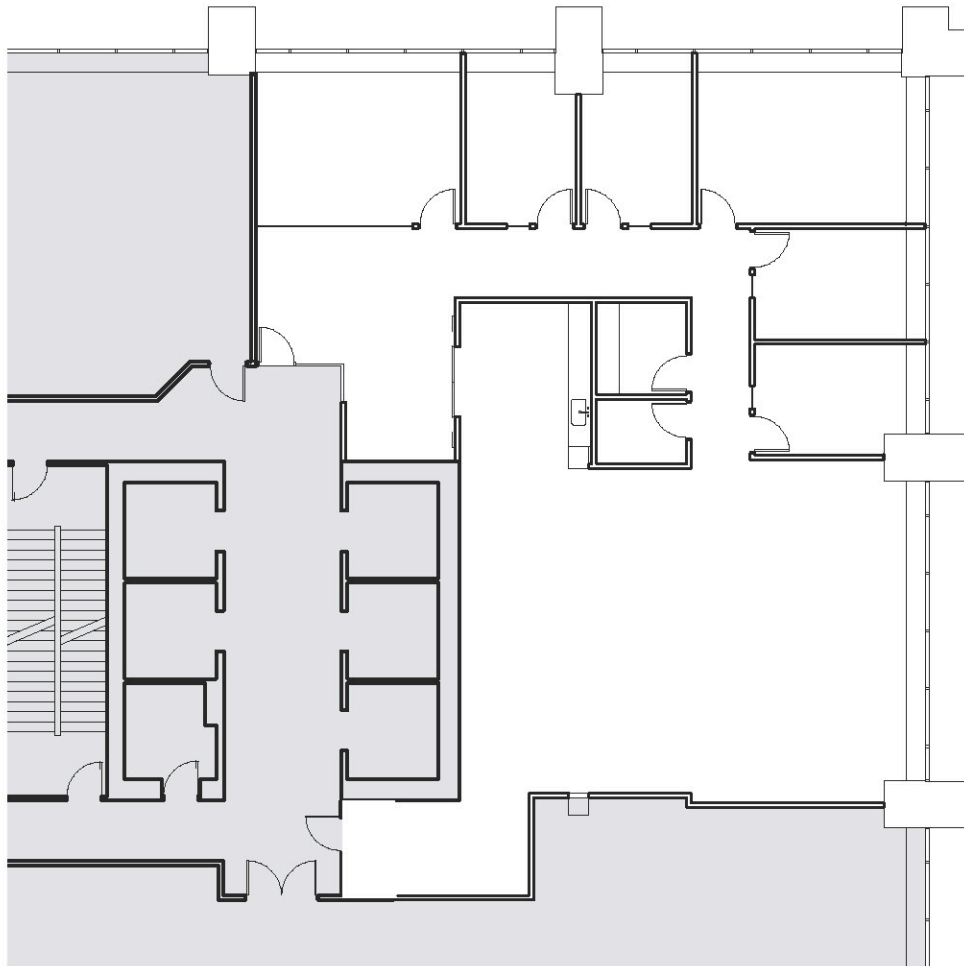

Move-in ready spec suite

KEY

JULIE RHOADES
+1 303 542 1520
julie.rhoades@am.jll.com

MICHAEL CRANE
+1 303 260 6533
michael.crane@am.jll.com

MADDY STEVENSON
+1 303 542 1514
maddy.stevenson@am.jll.com

nuveen
REAL ESTATE