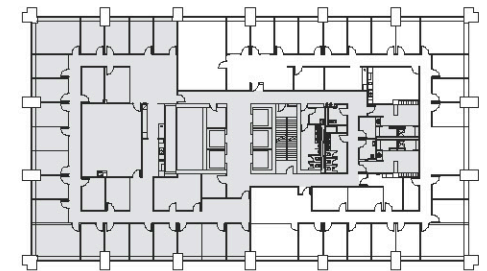

## KEY

**JULIE RHOADES**  
+1 303 542 1520  
julie.rhoades@am.jll.com

**MICHAEL CRANE**  
+1 303 260 6533  
michael.crane@am.jll.com

**MADDY STEVENSON**  
+1 303 542 1514  
maddy.stevenson@am.jll.com

**nuveen**  
REAL ESTATE