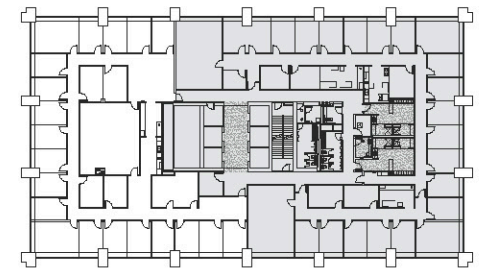

KEY

JULIE RHOADES
+1 303 542 1520
julie.rhoades@am.jll.com

MICHAEL CRANE
+1 303 260 6533
michael.crane@am.jll.com

MADDY STEVENSON
+1 303 542 1514
maddy.stevenson@am.jll.com

nuveen
REAL ESTATE