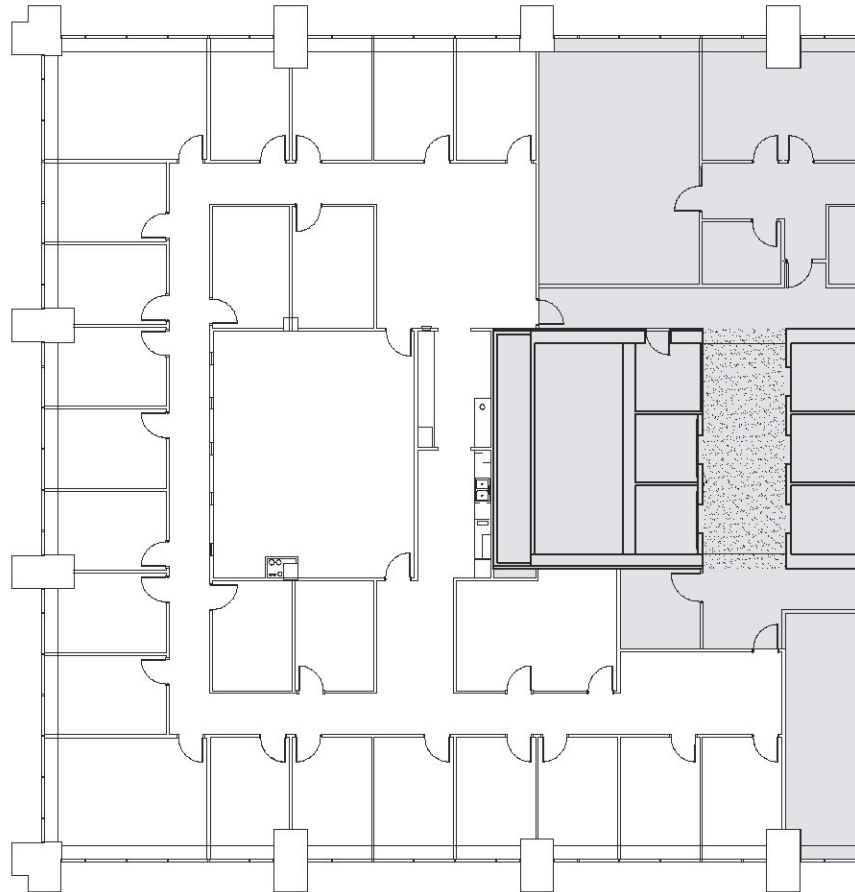

## KEY

**JULIE RHOADES**  
+1 303 542 1520  
julie.rhoades@am.jll.com

**MICHAEL CRANE**  
+1 303 260 6533  
michael.crane@am.jll.com

**MADDY STEVENSON**  
+1 303 542 1514  
maddy.stevenson@am.jll.com

**nuveen**  
REAL ESTATE