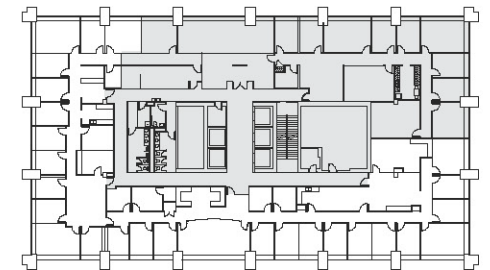

KEY

JULIE RHOADES
+1 303 542 1520
julie.rhoades@am.jll.com

MICHAEL CRANE
+1 303 260 6533
michael.crane@am.jll.com

MADDY STEVENSON
+1 303 542 1514
maddy.stevenson@am.jll.com

nuveen
REAL ESTATE