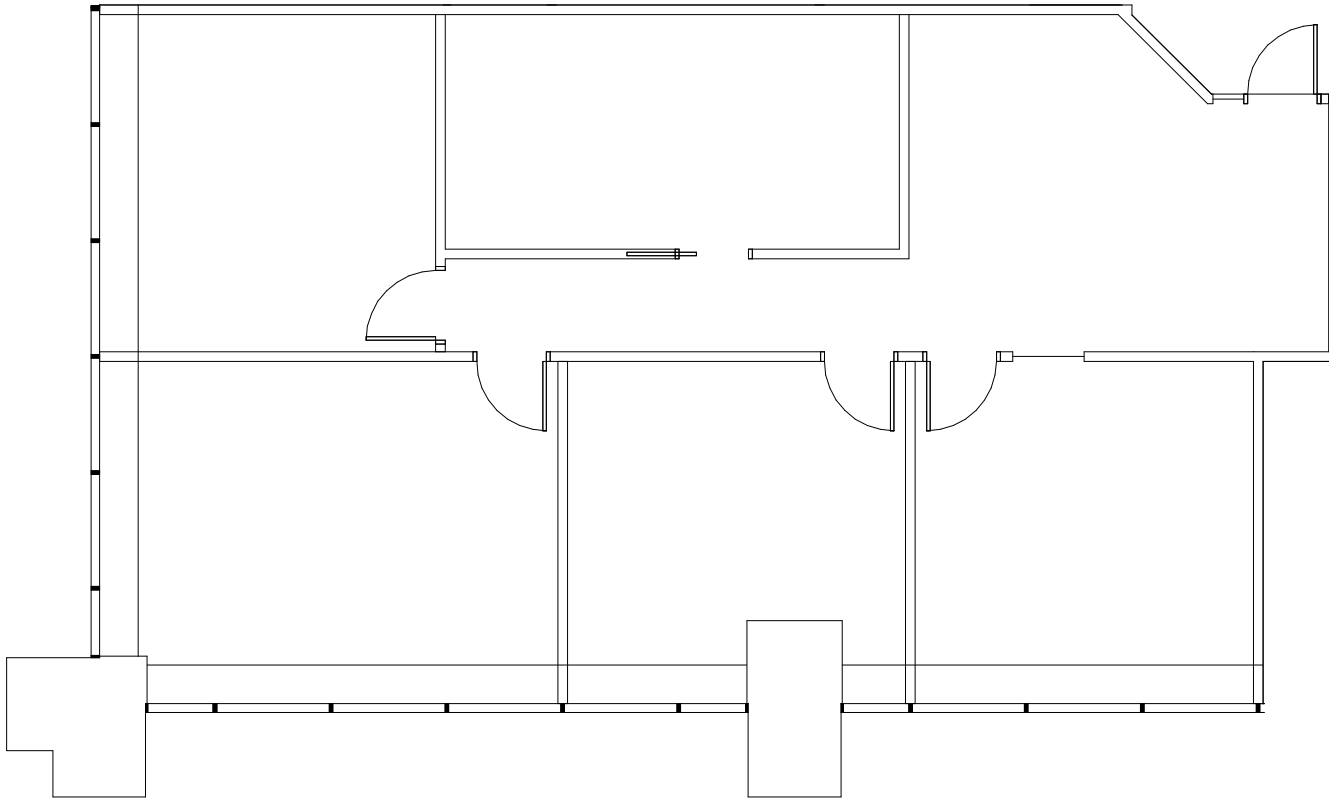

JAMIE ROUPP
+1 303 217 7947

james.roupp@am.jll.com

MADDY STEVENSON
+1 303 542 1514

maddy.stevenson@am.jll.com

nuveen
REAL ESTATE

KEY

JULIE RHOADES

+1 303 542 1520