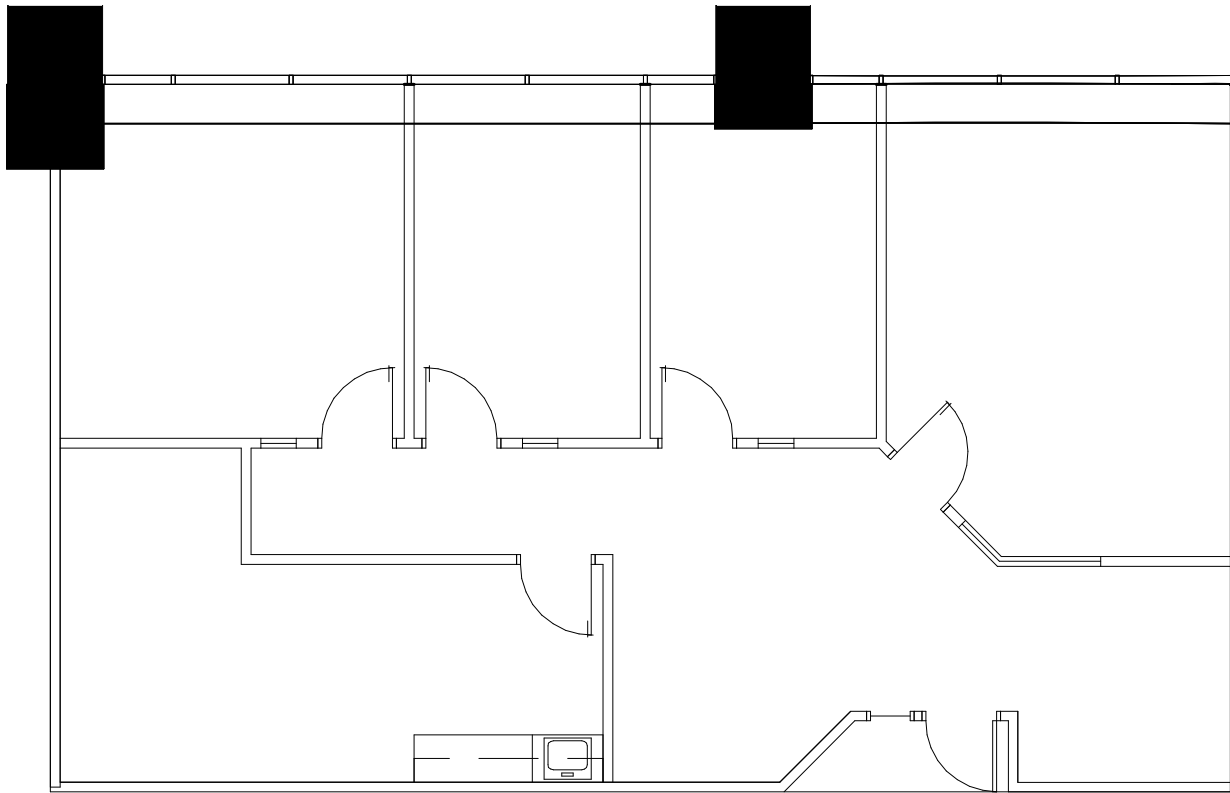

nuveen
REAL ESTATE

KEY

JULIE RHOADES

+1 303 542 1520

julie.rhoades@am.jll.com

MICHAEL CRANE

+1 303 260 6533

michael.crane@am.jll.com