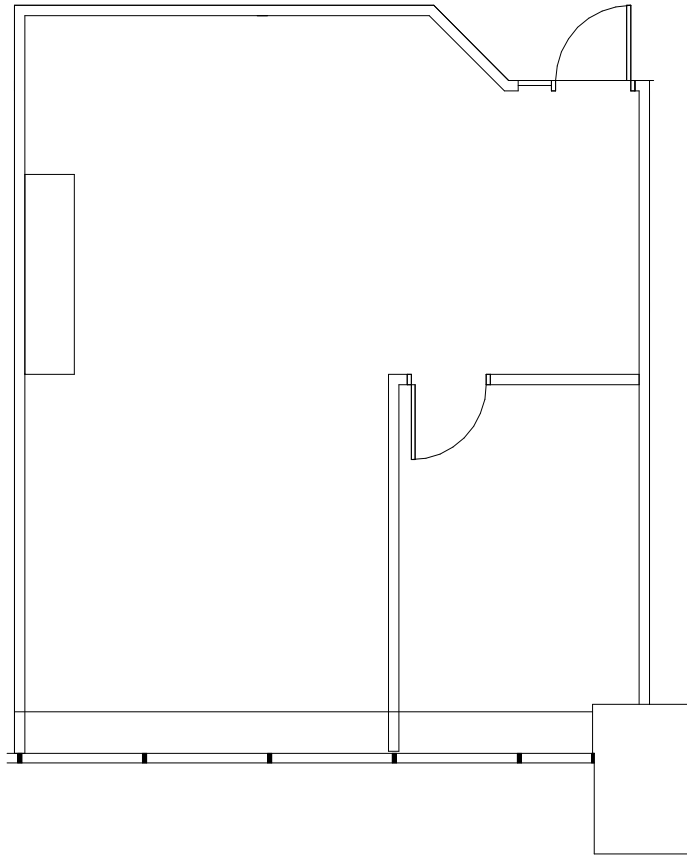

nuveen
REAL ESTATE

KEY

JULIE RHOADES

+1 303 542 1520

julie.rhoades@am.jll.com

MICHAEL CRANE

+1 303 260 6533

michael.crane@am.jll.com