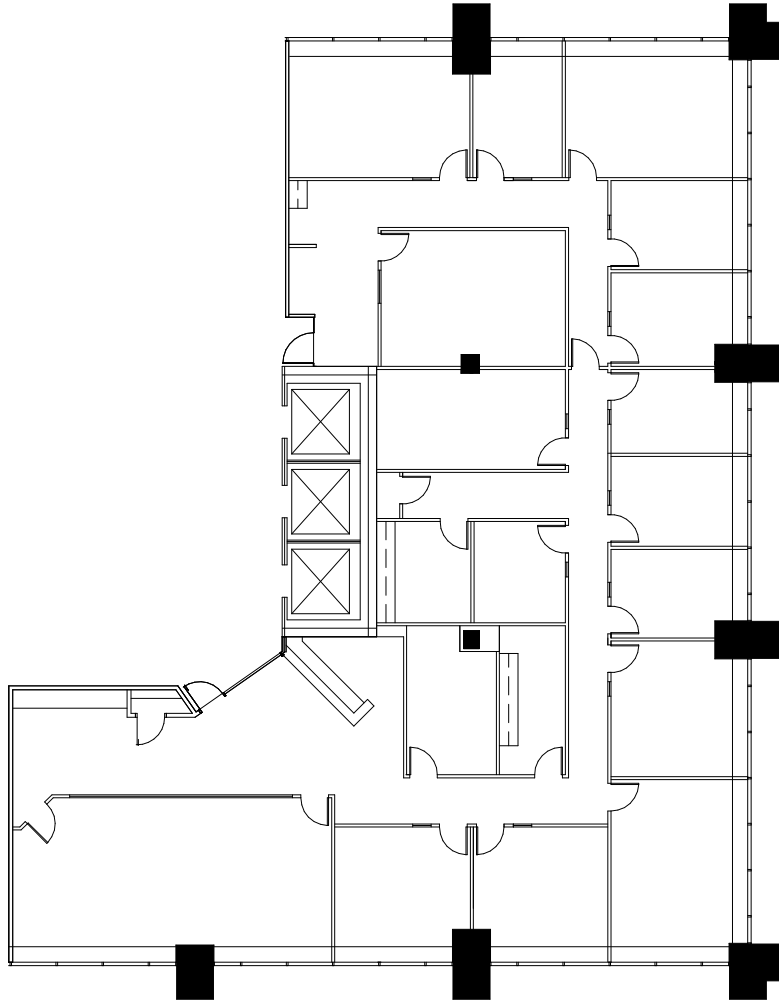

james.roupp@am.jll.com

MADDY STEVENSON

+1 303 542 1514

maddy.stevenson@am.jll.com

nuveen
REAL ESTATE

KEY

JULIE RHOADES

+1 303 542 1520