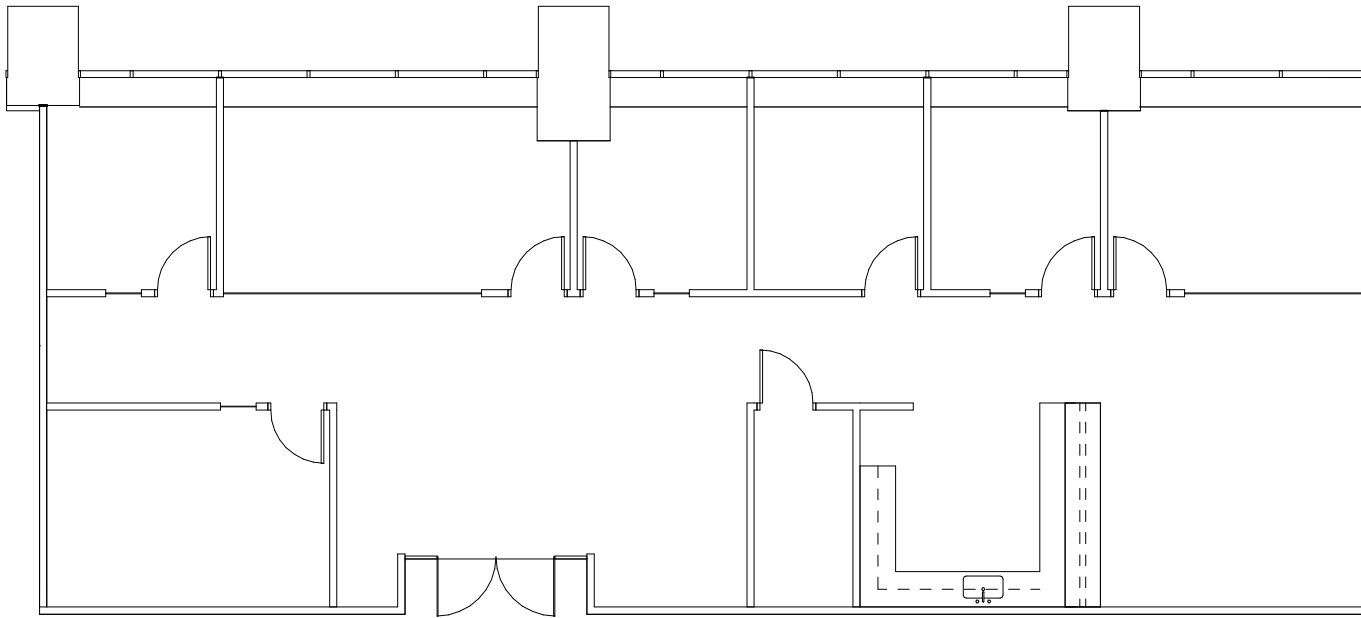

KEY

JULIE RHOADES

+1 303 542 1520

julie.rhoades@am.jll.com

MICHAEL CRANE

+1 303 260 6533

michael.crane@am.jll.com

JAMIE ROUPP

+1 303 217 7947

james.roupp@am.jll.com

MADDY STEVENSON

+1 303 542 1514

maddy.stevenson@am.jll.com

nuveen
REAL ESTATE