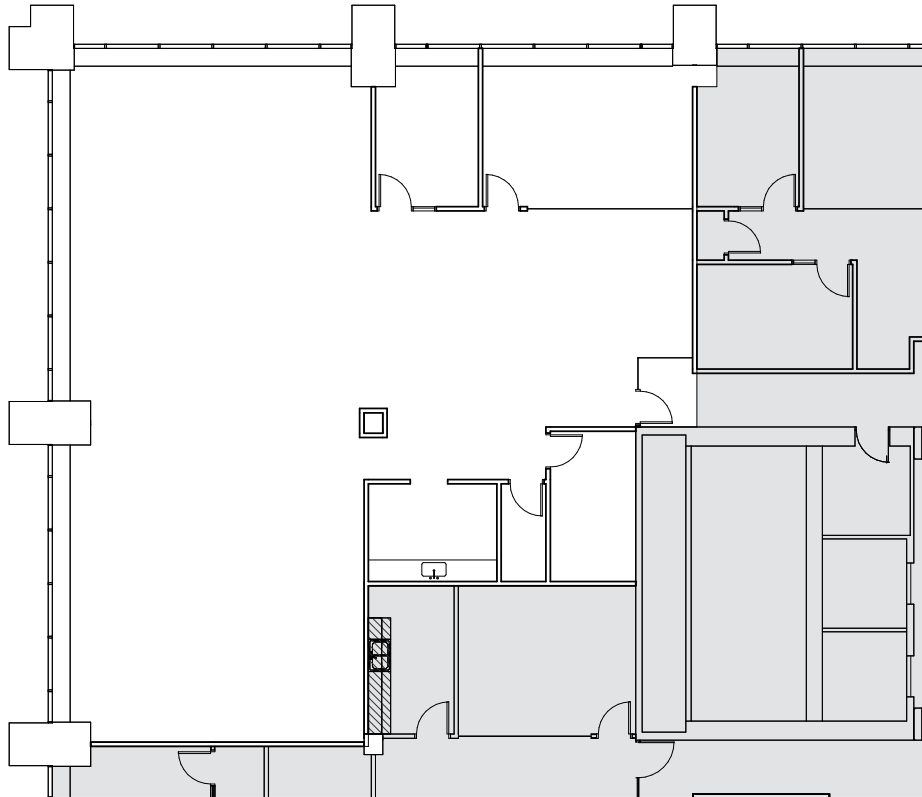

## KEY

**JULIE RHOADES**  
+1 303 542 1520  
julie.rhoades@am.jll.com

**MICHAEL CRANE**  
+1 303 260 6533  
michael.crane@am.jll.com

**MADDY STEVENSON**  
+1 303 542 1514  
maddy.stevenson@am.jll.com

**nuveen**  
REAL ESTATE